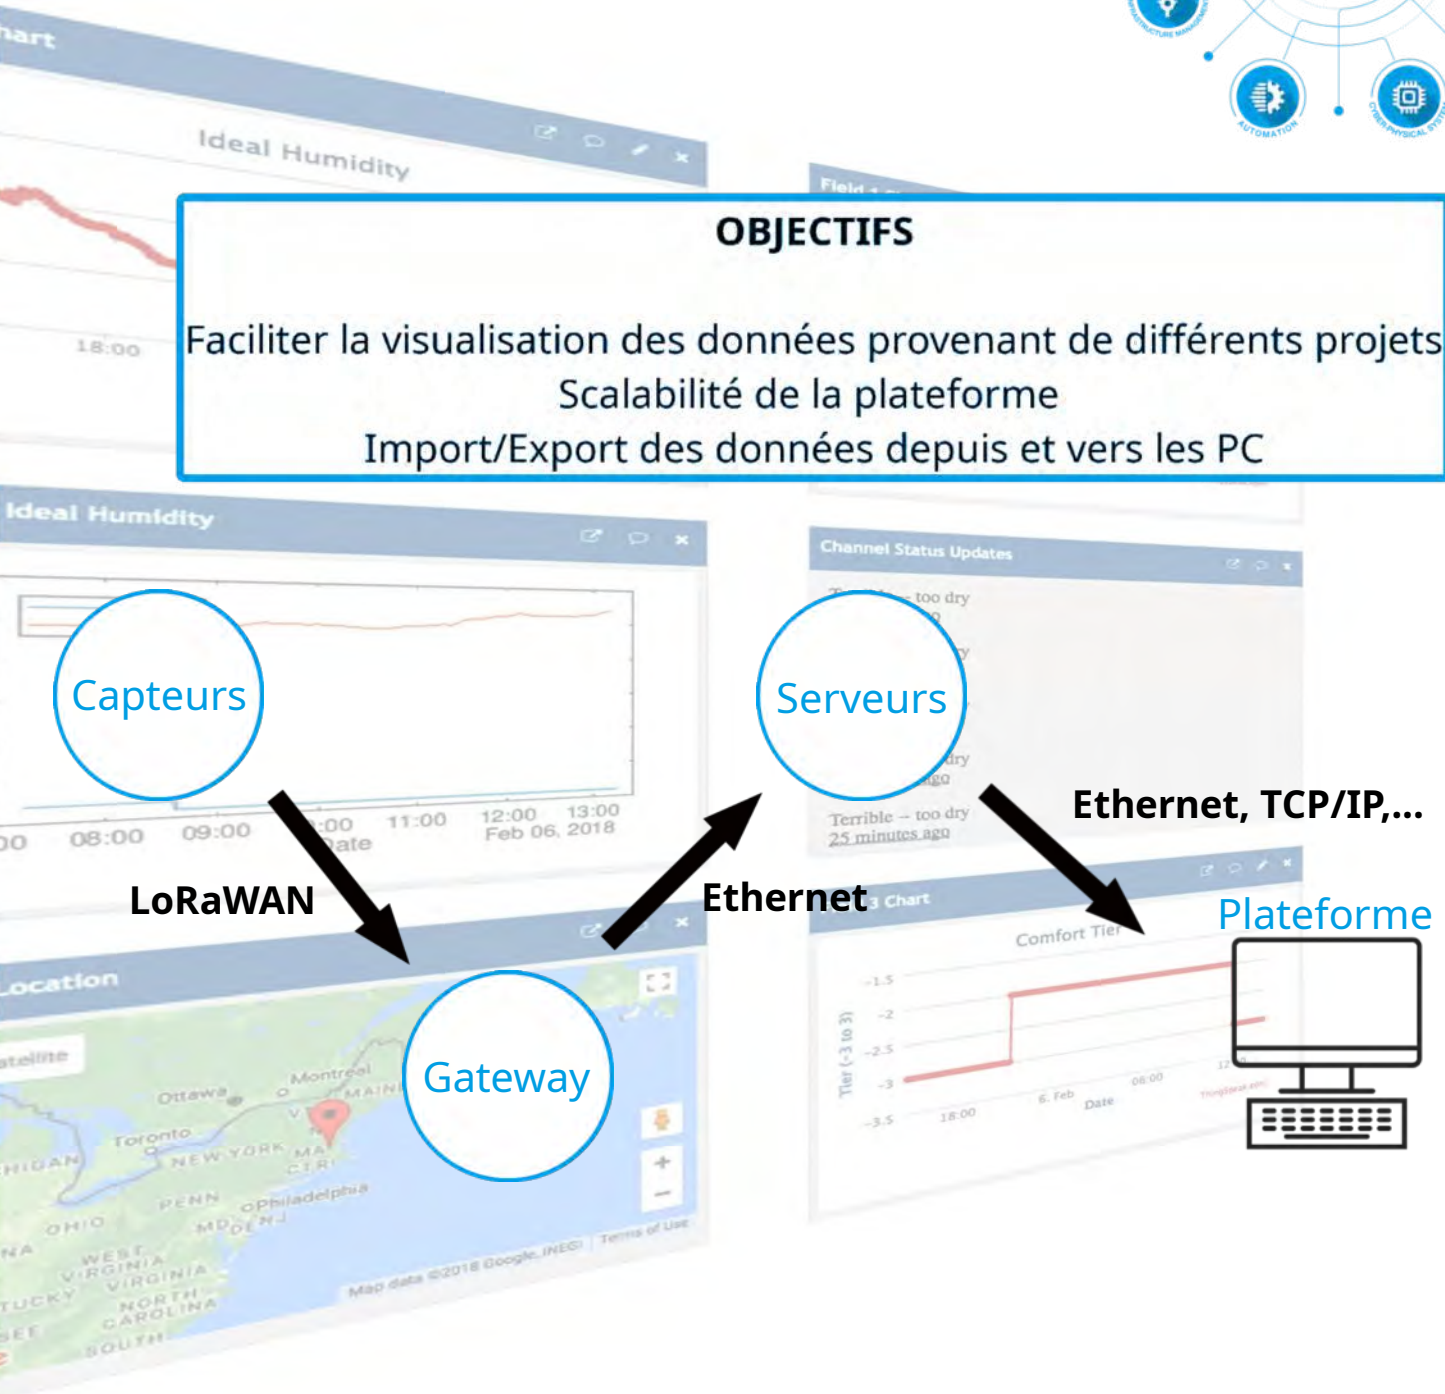

# IoT Platform Project

Une interface qui regroupe et permet de visualiser les données énergétiques et météorologiques

**OBJECTIFS**

Faciliter la visualisation des données provenant de différents projets  
 Scalabilité de la plateforme  
 Import/Export des données depuis et vers les PC