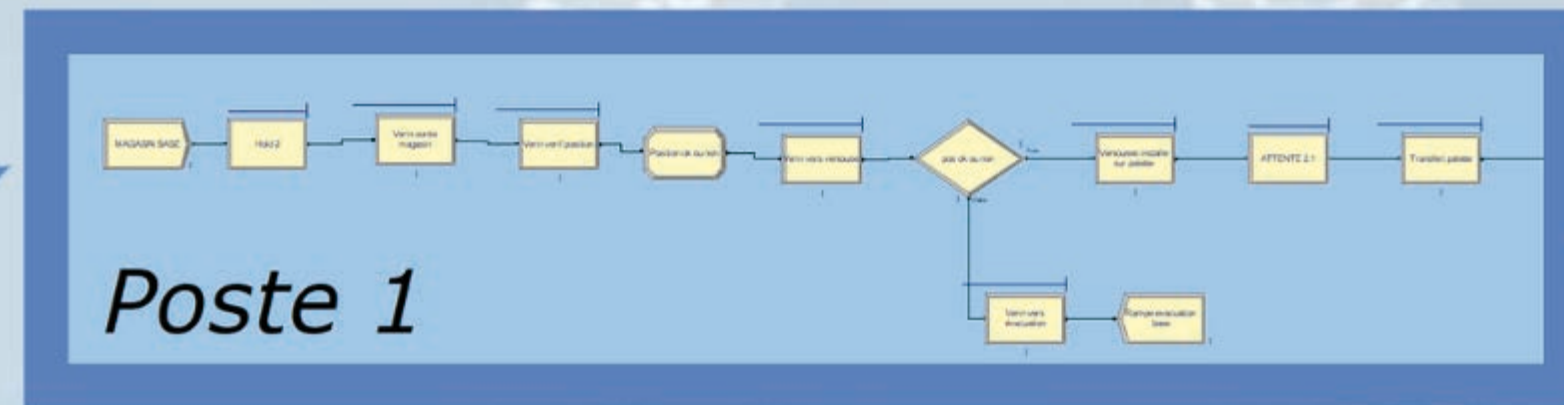

L'industrie 4.0

Le Digital Manufacturing

Chaine de Production de l'ESIEE Paris

Poste 1, station de l'alimentation de Base

FOCUS

Modélisation du Poste 1 sous Arena

Modélisation sous Arena du jumeau numérique de la chaîne de production de l'ESIEE Paris afin de montrer les enjeux de l'industrie 4.0

Inteface de lancement de production

Theo Elhuyar, Marie Ganesh, Damien Ramos Trigo, Hugo Devillier, Nicolas Chartier

Promo E3, Tuteur : Walid Behiri